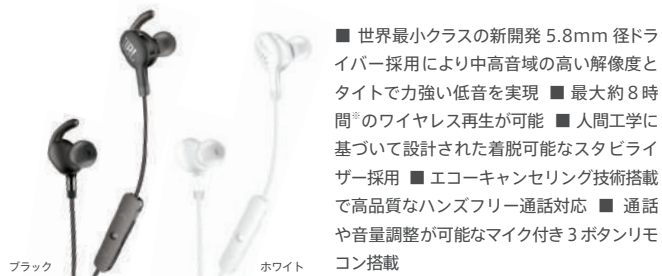

EVEREST 100 NEW Bluetooth®

世界最小クラスの高性能5.8mm径ダイナミックドライバーを搭載したワイヤレスカナルイヤホン。

エベレストエリート100

エベレスト100