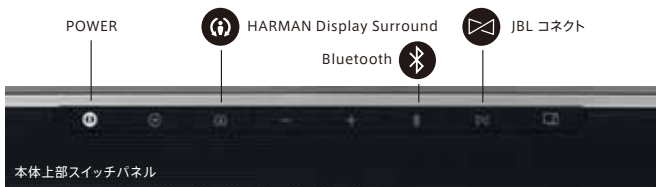

JBLコネクト

JBLコネクト機能を搭載したスピーカーと、同時にワイヤレス接続が可能。同時に再生することで、大音量かつパワフルなサウンドが楽しめ、リビングやキッチン、ベッドルームでも同時に音楽再生が可能です。

©2017 HARMAN International Industries, Incorporated. 無断複写及び転載を禁じます。JBLはアメリカ合衆国及びその他の国で登録されているHARMAN International Industries, Incorporated.の登録商標です。HARMAN International Industries, Incorporated.によるその商標のいかなる利用も、許可に基づくものです。©Bluetoothは、Bluetooth SIG, INC.の登録商標です。©Dolbyはドルビーラボラトリーズの登録商標です。©HDMIはHDMI Licensing, LLCの登録商標です。©製品の外観、仕様は予告なく変更する場合がございます。©テレビ画面の画像は写真のハメコミ合成です。©掲載商品の価格はオープンプライスです。価格は店頭でご確認ください。©このカタログに掲載されている内容は、平成29年2月現在の情報です。各製品の詳細情報につきましては、弊社HPをご覧ください。

HARMAN Owners' Club (ハーマンオーナーズクラブ)

ハーマンインターナショナル取り扱い製品のご愛用者様のための会員プログラムです。会員様に向けたさまざまな特典やサービスをお届けします。
<https://www.harman-ownersclub.jp/>

ハーマンインターナショナル株式会社
〒110-0006 東京都台東区秋葉原1-1
秋葉原ビジネスセンター8F

■ 商品及び修理に関するお問い合わせは
0570-550-465(ナビダイヤル)または
ホームページをご利用ください。
<http://jbl.harman-japan.co.jp/>

■ お買い上げは技術と信用のある当店で。