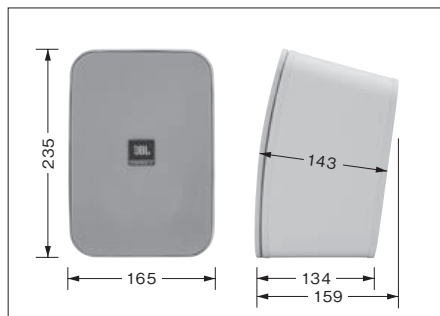

Xウェーブガイド・ホーンに組み合わせるツイーターには、セラミック・メタル・マトリックス・ダイアフラムの25mm径ドーム型ツイーターを搭載しています。アルミニウム素材の両面にセラミック化アルミナ層を形成させた複合サンドイッチ構造ダイアフラムを採用することで、入力信号に対する高い感度と歪み感や濁りの無い透明感あふれる音質を獲得し、長時間のリスニングにおいても聴き疲れしない高域再生を果たしています。

歯切れ良くパワフルな低域が豊かなサウンド空間を再現。スピーカーサイズの限界に迫る大型133mm径グラスファイバー強化ポリコーン・ウーファーを搭載。

CONTROL Xは、コンパクトモデルとしてはワンランク上のサイズの大型133mm径ウーファーを装備し、パワフルでボリューム感豊かな低域再生を実現しています。振動板にはグラスファイバー強化ポリコーンを採用することにより、歯切れが良くスピード感のある音質を獲得。また、高域ユニットとの良好な音色のマッチングを果たすことで、全帯域に渡るスムーズな再生を可能にしています。

使い方、楽しみ方が広がるマルチユース・スピーカー。縦置き・横置き自由、自然に上を向く四面傾斜型キャビネット。

CONTROL Xはコンパクトなオーディオシステムとしてはもちろん、大画面テレビのメインスピーカー、マルチチャンネル再生のためのリアスピーカー、さらには音楽制作やプライベートスタジオのモニターなど様々な用途に対応し、幅広い楽しみ方を可能にします。

■シンプルかつスタイリッシュなキャビネットデザインを採用。ホワイトとブラックの2種類のカラーバリエーションと併せ様々なインテリアに自然に溶け込みます。

■堅牢な樹脂製キャビネットは縦・横どちら向きでもセッティング可能。四面傾斜形状のため置くだけでスピーカーが自然に上向きになりリスナーの方向へ音がスムーズに届きます。

壁面取付け用ブラケットを標準装備

マルチチャンネルシステムでのサラウンド再生や店舗のBGM再生などでの使用に便利な壁面取付け用ブラケットを標準装備しています。上下左右のスピーカー角度の調整が可能。

防滴構造を採用

CONTROL X主な規格

モデル名	CONTROL X	
形式	133mm径/ 2ウェイ・ブックシェルフ型	
使用ユニット	LF	133mm径 グラスファイバー強化 ポリコーン・ウーファー
	HF	25mm径 セラミック・メタル・マトリックス・ ダイアフラム・ドーム型ツイーター+ XウェーブガイドHDIホーン
インピーダンス	8Ω	
周波数特性	90Hz~20kHz	
出力音圧レベル(2.83V/1m)	87dB	
クロスオーバー周波数	2.3kHz	
推奨アンプ出力(8Ω)	20W~100W	
寸法(幅×高さ×奥行、グリル含む)	165×235×159mm	
重量	2.6kg	
付属品	壁面取付け用ブラケット	

2ウェイ コンパクトスピーカー